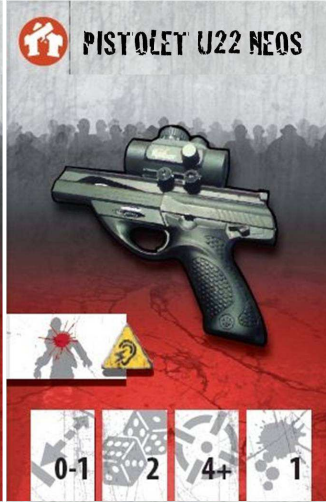

PISTOLET DE CHASSEUSE

Icons:

0-1 2 3+ 2

CARABINE U22 NEOS

SIX COUPS

SPECIAL ! 1 ACTION POUR RECHARGER.
GRATUITE EN FIN DE TOUR.

PISTOLET U22 NEOS

PISTOLET U22 NEOS